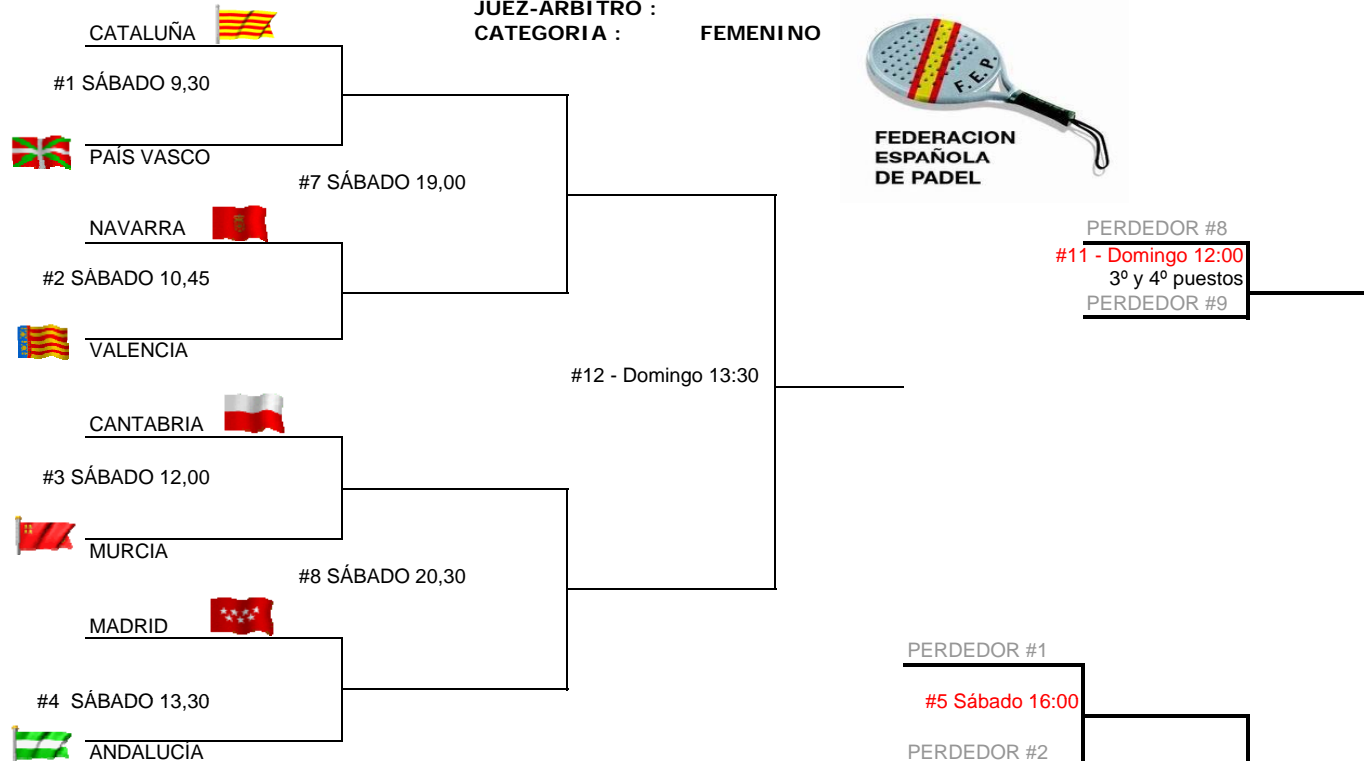

CAMPEONATO DE ESPAÑA POR SELEC. AUTO. VETERANOS

FECHA : 29-31 MAYO

JUEZ-ARBITRO :

CATEGORIA : FEMENINO

Clasificación 2008	
1	ANDALUCIA
2	CATALUÑA
3	NAVARRA
4	MURCIA
5	CANTABRIA
6	VALENCIA

Ingresan en 2009	
x	PAIS VASCO
x	MADRID