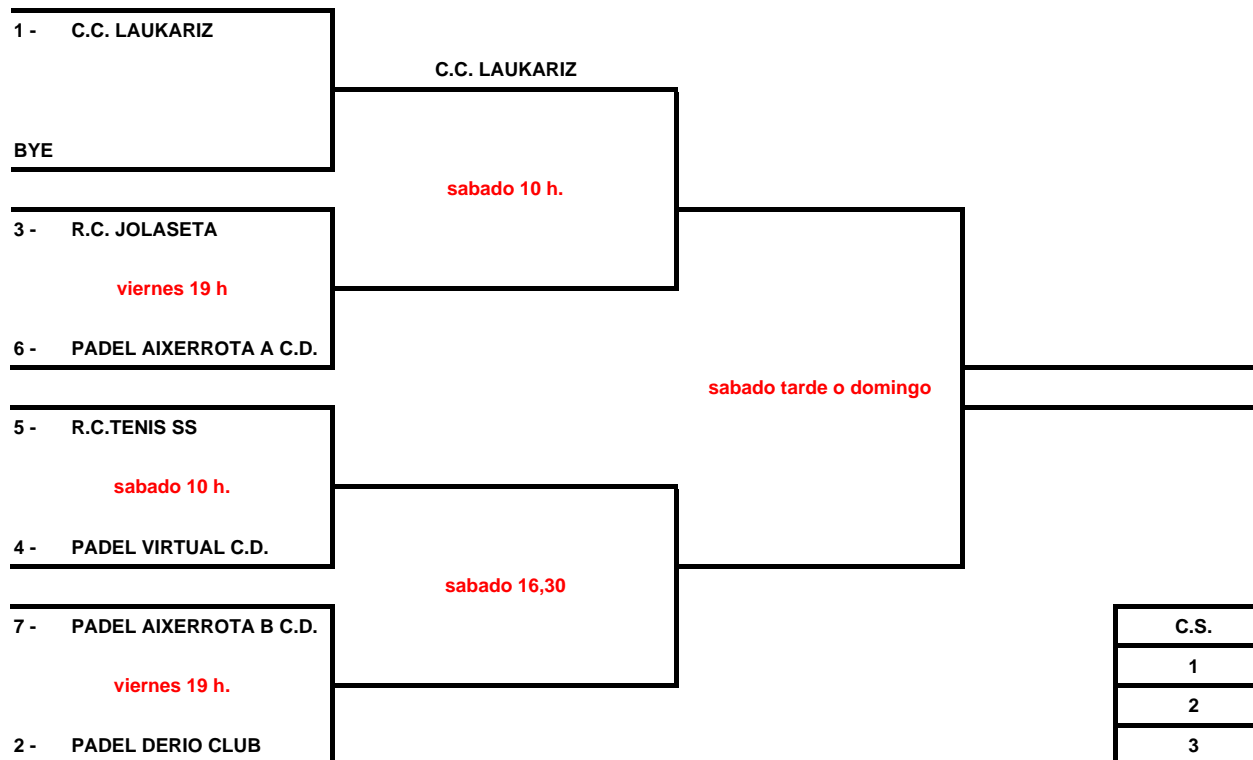

fvpepf

FEDERACIÓN
VASCA DE PADEL
EUSKAL PADEL
FEDERAZIOA

2010KO EUSKADIKO TALDEKA PADEL TXAPELKETA 1. EMAKUMEAK
CAMPEONATO DE EUSKADI POR EQUIPOS VETERANOS DE CLUBES 1ª. 2010 FEMENINO

1º ENCUESTRO DESCENSO	sabado 11h
2º ENCUESTRO DESCENSO	sabado 13,30
3º ENCUESTRO DESCENSO	sabado 18. h

C.S.	EQUIPOS	PUNTOS
1	C.C. LAUKARIZ	8.496
2	PADEL DERIO CLUB	7.065
3	R.C. JOLASETA	6.268
4	PADEL VIRTUAL C.D.	5.798
5	R.C.TENIS SS	3.950
6	PADEL AIXERROTA A C.D.	2.440
7	PADEL AIXERROTA B C.D.	2.098

DESCIENDEN	
------------	--